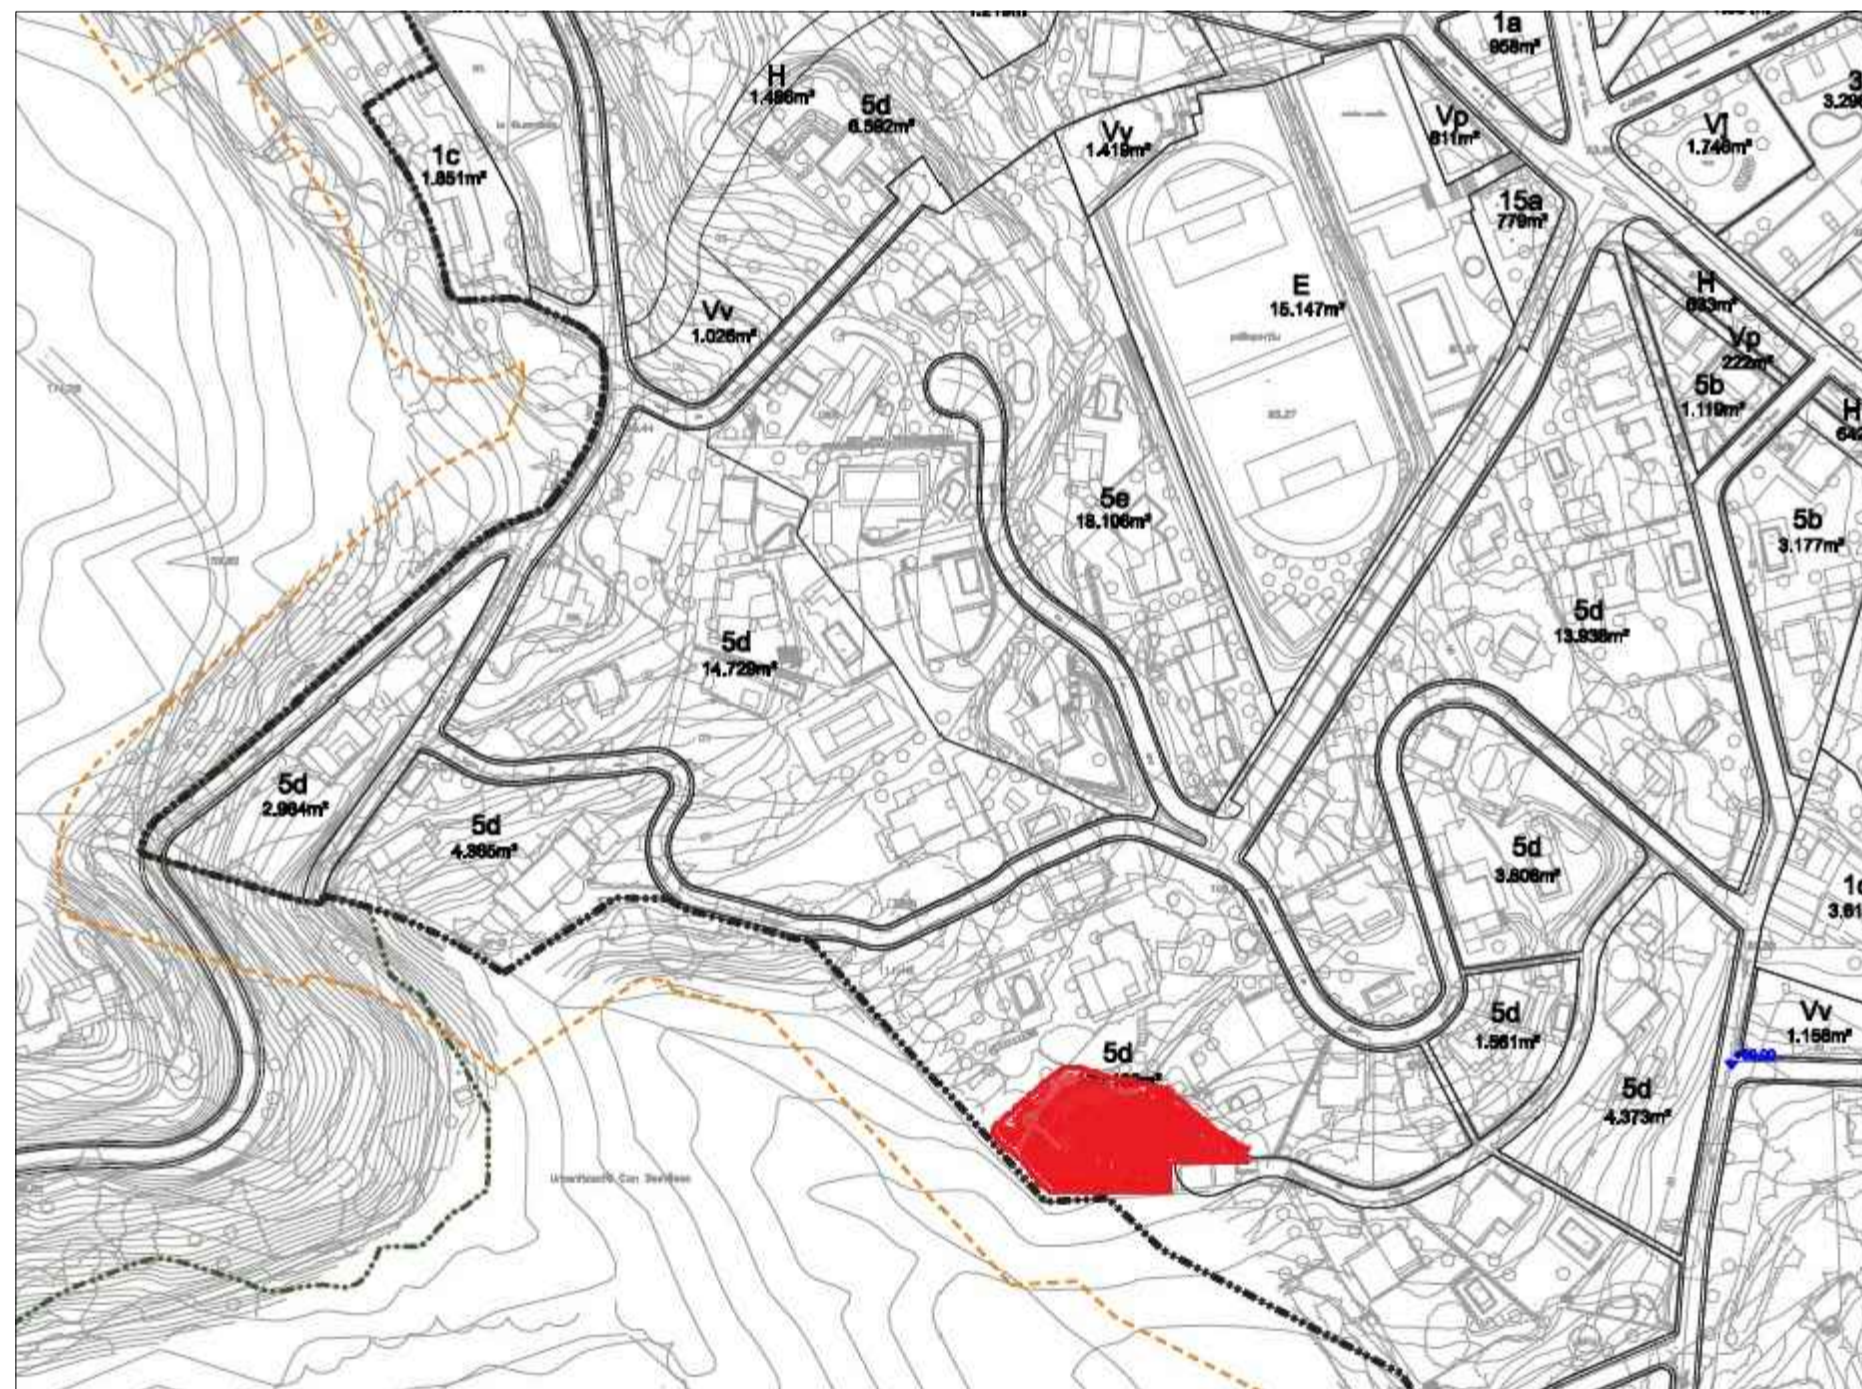

plànol topogràfic e 1:200

plànol de situació

imatge fotorealística de la proposta

imatge fotorealística de la proposta

PROJECTE BÀSIC HABITATGE UNIFAMILIAR		
PASSATGE JOSEP DOMÈNECH NUM12 - CABRERA DE MAR		
promotor:		SRS DANIEL MARÍN & OLGA GARCÍA
arquitectes:		
plànol:		plànol situació
plànol emplaçament		
neus mateu - quim girbau - arquitectes		ESCALA 1/100
c/peu 118 lloc d'edificació: 08018bcn-1eif93.288.40.40 fax:93.303.54.40		
DATA DE REDACCIÓ:		DESEMBRE 2013
		B-01